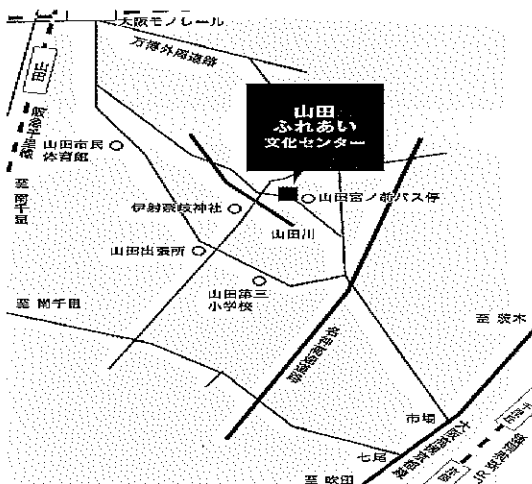

事例発表

◎ベジタブル カフェ レストラン「ORIBIO」 食材にEMを使って工夫されたメニューの紹介

滝本 晋士 (ORIBIO 合同会社社長)

◎EMグリーン・ボランティアの活動

真木 淑子 (EMグリーン・ボランティア代表)

市民研究員の活動(石鹸作り・プール・生ごみ)

浅芽 董久 (吹田市民研究員)

◎神安土地改良区のEM活動(農業水路)

田中 啓一 (神安土地改良区 参与)

◎よみがえれ!かんきょうの活動

岸 隆美 (EMボカシネットワーク大阪)

◎「エンバランスボトル」放射能を含んだミルクや水を1ベクレル以下に…

増本 勝久 (ホワイトマックス)

会場案内 吹田市 市民センター 山田ふれあい文化センター

〒565-0821 吹田市山田東1丁目28番9号

TEL 06-6876-1201

大阪駅から ◎JR 岸部駅 北口

阪急バス ⑦ ⑰ ⑱ 57 宮の前下車

7~9時 15分毎 昼 30分毎

◎阪急千里山線 山田駅

阪急バス⑰ ⑱ 山田宮の前下車すぐ

車でのご来場は、ご遠慮ください。

「善循環の輪 大阪の集い」実行委員会

NPO よみがえれ!かんきょう

FAX 送付先 06-6301-2196

参加申込書

お申し込みは、FAXにて、お願いいたします。参加希望のプログラムに○をつけてください。

団体名	氏名	住所	TEL	参加有・無
				1 花セミナー 2 善循環の輪 3 弁当
				1 花セミナー 2 善循環の輪 3 弁当
				1 花セミナー 2 善循環の輪 3 弁当
				1 花セミナー 2 善循環の輪 3 弁当
				1 花セミナー 2 善循環の輪 3 弁当

本申込書に記載いただいた個人情報は、参加者数の把握のみに使用させていただきます。